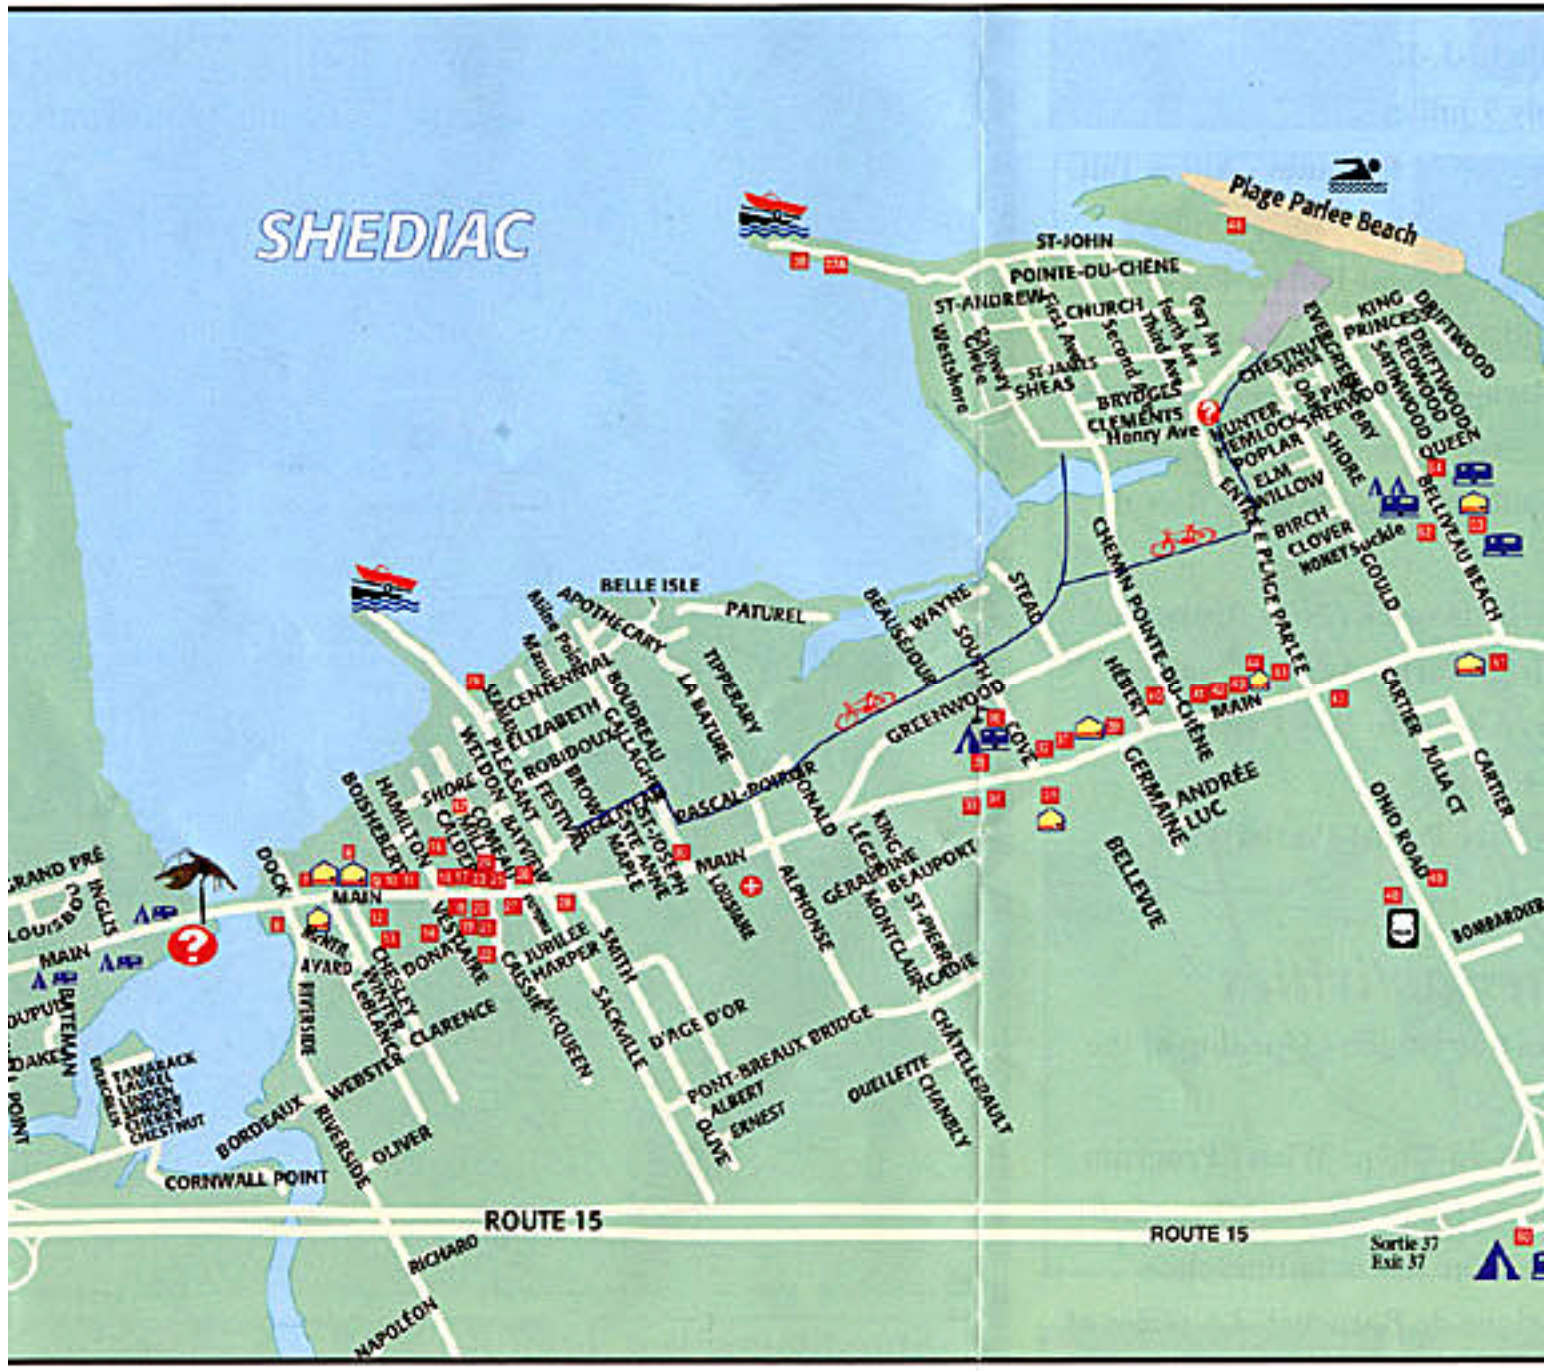

SHEDIAC

Sortie 37
Exit 37